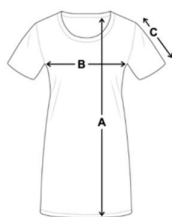

Mareline Logbuch

€ 20.00

GRÖSSENTABELLEN DAMEN

Die folgenden Werte wurden an einem flach aufliegenden Produkt gemessen. Vergleiche die Angaben mit einem Produkt, das Du bereits zu Hause hast. Kleidungsstücke legst Du zum Messen am besten flach auf den Boden.

Tabelle Damen T-Shirt

A - Länge in cm
B - Breite in cm
C - Länge in cm

| Größe | A (cm) | B (cm) | C (cm) |
|-------|--------|--------|--------|
| S | 64.8 | 43.2 | 34.9 |
| M | 66.0 | 48.3 | 36.8 |
| L | 65.6 | 53.3 | 38.7 |
| XL | 71.0 | 58.4 | 41.3 |
| XXL | 72.4 | 63.5 | 43.2 |

Tabelle Damen T-Shirt V-Ausschnitt

A - Länge in cm
B - Breite in cm
C - Länge in cm

| Größe | A (cm) | B (cm) | C (cm) |
|-------|--------|--------|--------|
| S | 64.8 | 43.2 | 34.9 |
| M | 66.0 | 48.3 | 36.8 |
| L | 68.6 | 53.3 | 38.7 |
| XL | 71.1 | 58.4 | 41.3 |
| XXL | 72.4 | 63.5 | 43.2 |

Tabelle T-Shirt Kleid

A - Länge in cm
B - Breite in cm
C - Länge in cm

| Größe | A (cm) | B (cm) | C (cm) |
|-------|--------|--------|--------|
| XS | 88.0 | 42.0 | 18.5 |
| S | 90.0 | 44.5 | 19.0 |
| M | 92.0 | 47.0 | 19.5 |
| L | 94.0 | 49.5 | 20.0 |
| XL | 96.0 | 52.0 | 20.5 |
| XXL | 97.0 | 56.0 | 21.0 |
| 3XL | 98.0 | 60.0 | 21.5 |