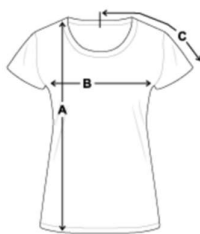

Mareline Logbuch

€ 20.00

GRÖSSENTABELLEN DAMEN

Die folgenden Werte wurden an einem flach aufliegenden Produkt gemessen. Vergleiche die Angaben mit einem Produkt, das Du bereits zu Hause hast. Kleidungsstücke legst Du zum Messen am besten flach auf den Boden.

Tabelle Damen T-Shirt

A - Länge in cm
B - Breite in cm
C - Länge in cm

| Größe | A (cm) | B (cm) | C (cm) |
|-------|--------|--------|--------|
| S | 64.8 | 43.2 | 34.9 |
| M | 66.0 | 48.3 | 36.8 |
| L | 65.6 | 53.3 | 38.7 |
| XL | 71.0 | 58.4 | 41.3 |
| XXL | 72.4 | 63.5 | 43.2 |