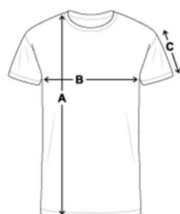

GRÖSSENTABELLEN HERREN

Die folgenden Werte wurden an einem flach aufliegenden Produkt gemessen. Vergleiche die Angaben mit einem Produkt, das Du bereits zu Hause hast. Kleidungsstücke legst Du zum Messen am besten flach auf den Boden.

Tabelle Herren T-Shirt

A - Länge in cm
B - Breite in cm
C - Länge in cm

Größe	A (cm)	B (cm)	C (cm)
S	71.0	46.0	21.0
M	74.0	51.0	22.0
L	77.0	56.0	23.0
XL	79.0	61.0	24.0
XXL	83.0	66.0	25.0
3XL	85.0	71.0	26.0
4XL	88.0	76.0	27.0