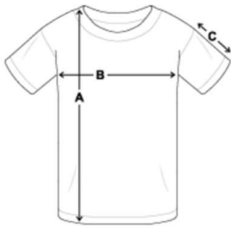

Tabelle Kinder Funktions T-Shirt

A - Länge in cm
B - Breite in cm
C - Länge in cm

Größe	A (cm)	B (cm)	C (cm)
M	52.0	37.0	17.0
L	57.0	40.0	18.0
XL	62.0	43.0	19.0
XXL	67.0	46.0	20.0