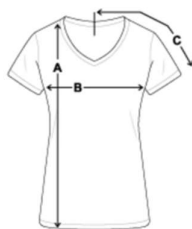

Tabelle Damen T-Shirt V-Ausschnitt

A - Länge in cm
B - Breite in cm
C - Länge in cm

Größe	A (cm)	B (cm)	C (cm)
S	64.8	43.2	34.9
M	66.0	48.3	36.8
L	68.6	53.3	38.7
XL	71.1	58.4	41.3
XXL	72.4	63.5	43.2